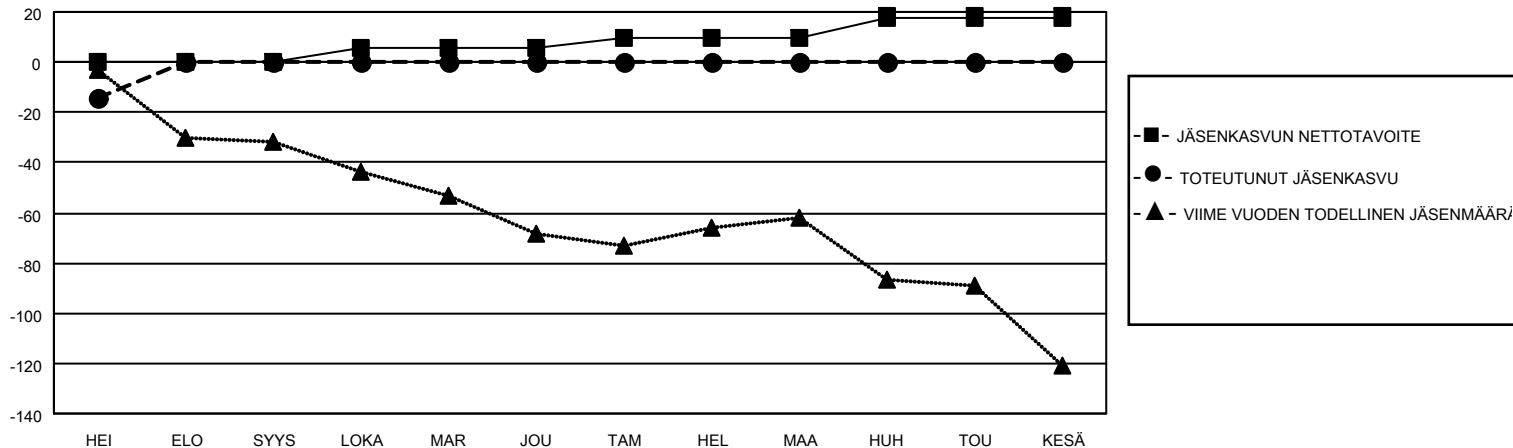

MONTHLY MEMBERSHIP PROGRESS REPORT

SIJAINTI FINLAND

District 107 D

Results as of: 7/31/2020

Klubit				jäsentä			
TULOKSET 2020-2021				TULOKSET 2020-2021			
NELJÄNNES	UUDEN KLUBIN TAVOITE	UUDET KLUBIT	LOPETETUT KLUBIT	NELJÄNNES	JÄSENKASVUN NETTOTAVOITE	TOTEUTUNUT JÄSENKASVU	POISTETUT JÄSENET (mukaan lukien siirrot)
HEI/ELO/SYYS	0	0	0	HEI/ELO/SYYS	0	0	14
LOKA/MAR/JOU	0	0	0	LOKA/MAR/JOU	6	0	0
TAM/HEL/MAA	0	0	0	TAM/HEL/MAA	4	0	0
HUH/TOU/KESÄ	0	0	0	HUH/TOU/KESÄ	8	0	0

TAVOITTEET JA UUDET KLUBIT, KUMULATIIVINEN

TAVOITTEET JA JÄSENET, KUMULATIIVINEN

LAKKAUTETUT KLUBIT: 0	0 CLUBS OF 61 LISÄNNYT YHDEN TAI USEAMMAN UUTTA JÄSENTÄ	SUKUPUOLIJAKAUMA
		MIES 1,308 (85.94%)
		NAINEN 214 (14.06%)
ERONNEET JÄSENET	KLIKKA A TÄSTÄ NÄHDÄKSESI KUMULATIIVISET JÄSENTIEDOT	PERHEJÄSENIÄ YHTEENSÄ 2
KUOLLUT 1		PERHEJÄSENET, JOTKA MAKSAVAT PUOLET JÄSENMAKSUSTA 1
KLUBI LAKKAUTETTU 0		
MUU 13		
YHTEENSÄ 14		