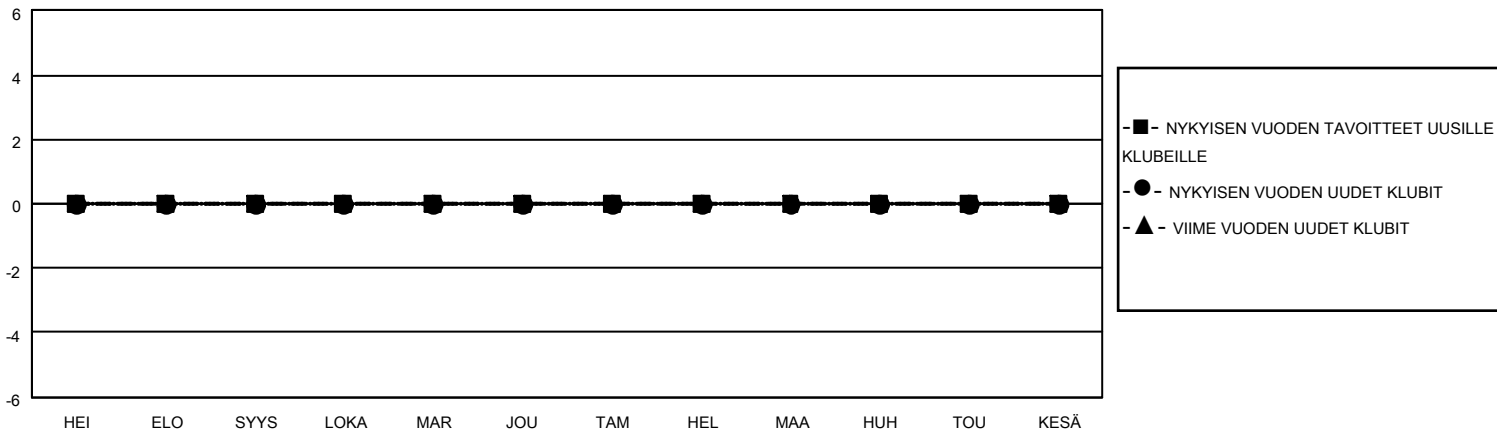

MONTHLY MEMBERSHIP PROGRESS REPORT

SIJAINTI FINLAND

District 107 D

Results as of: 7/31/2020

Klubit				jäsentä			
TULOKSET 2020-2021				TULOKSET 2020-2021			
NELJÄNNES	UUDEN KLUBIN TAVOITE	UUDET KLUBIT	LOPETETUT KLUBIT	NELJÄNNES	JÄSENKASVUN NETTOTAVOITE	TOTEUTUNUT JÄSENKASVU	POISTETUT JÄSENET (mukaan lukien siirrot)
HEI/ELO/SYYS	0	0	0	HEI/ELO/SYYS	0	0	14
LOKA/MAR/JOU	0	0	0	LOKA/MAR/JOU	6	0	0
TAM/HEL/MAA	0	0	0	TAM/HEL/MAA	4	0	0
HUH/TOU/KESÄ	0	0	0	HUH/TOU/KESÄ	8	0	0

TAVOITTEET JA UUDET KLUBIT, KUMULATIIVINEN

TAVOITTEET JA JÄSENET, KUMULATIIVINEN

LAKKAUTETUT KLUBIT: 0	0 CLUBS OF 61 LISÄNNYT YHDEN TAI USEAMMAN UUTTA JÄSENTÄ	SUKUPUOLIJAKAUMA
		MIES 1,308 (85.94%)
		NAINEN 214 (14.06%)
ERONNEET JÄSENET	KLIKKA A TÄSTÄ NÄHDÄKSESI KUMULATIIVISET JÄSENTIEDOT	PERHEJÄSENIÄ YHTEENSÄ 2
KUOLLUT 1		PERHEJÄSENET, JOTKA MAKSAVAT PUOLET JÄSENMAKSUSTA 1
KLUBI LAKKAUTETTU 0		
MUU 13		
YHTEENSÄ 14		